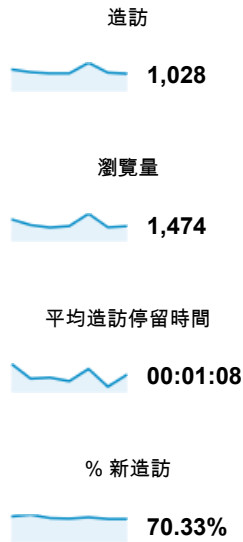

## 目標對象總覽

● 造訪百分比: 100.00%

總覽

## 有 886 人造訪過此網站

■ New Visitor ■ Returning Visitor

語言	造訪	% 造訪
1. zh-tw	959	93.29%
2. en-us	32	3.11%
3. zh-cn	18	1.75%
4. en	9	0.88%
5. ja	3	0.29%
6. ja-jp	3	0.29%
7. zh-hk	3	0.29%
8. es-es	1	0.10%

[查看完整報表](#)