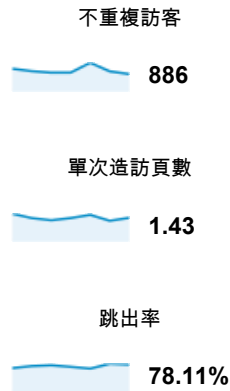

## 目標對象總覽

● 造訪百分比: 100.00%

總覽

## 有 886 人造訪過此網站

■ New Visitor ■ Returning Visitor

語言	造訪	% 造訪
1. zh-tw	959	93.29%
2. en-us	32	3.11%
3. zh-cn	18	1.75%
4. en	9	0.88%
5. ja	3	0.29%
6. ja-jp	3	0.29%
7. zh-hk	3	0.29%
8. es-es	1	0.10%

[查看完整報表](#)