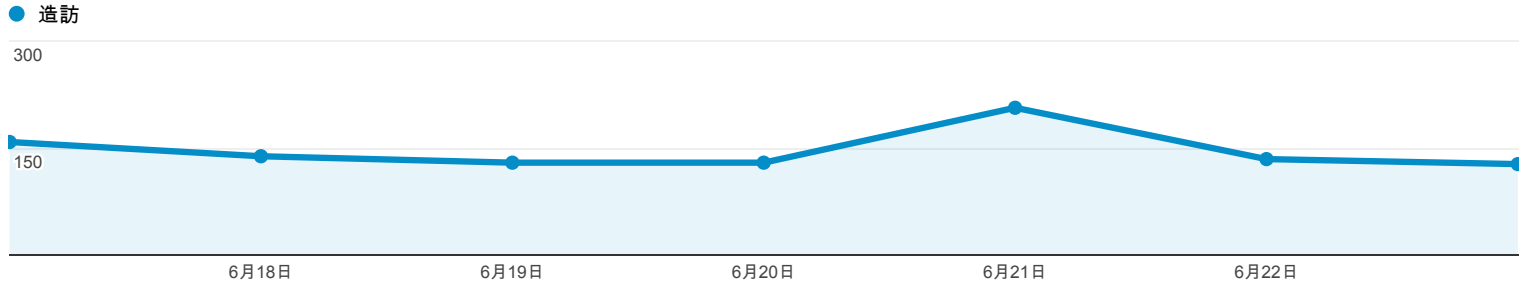

## 目標對象總覽

● 造訪百分比: 100.00%

總覽

## 有 886 人造訪過此網站

■ New Visitor ■ Returning Visitor

語言	造訪	% 造訪
1. zh-tw	959	93.29%
2. en-us	32	3.11%
3. zh-cn	18	1.75%
4. en	9	0.88%
5. ja	3	0.29%
6. ja-jp	3	0.29%
7. zh-hk	3	0.29%
8. es-es	1	0.10%

[查看完整報表](#)