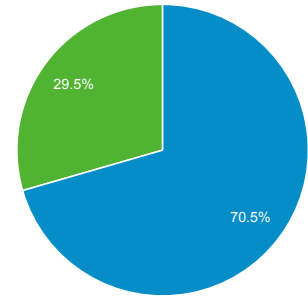

## 目標對象總覽

● 造訪百分比: 100.00%

總覽

## 有 886 人造訪過此網站

■ New Visitor ■ Returning Visitor

語言	造訪	% 造訪
1. zh-tw	959	93.29%
2. en-us	32	3.11%
3. zh-cn	18	1.75%
4. en	9	0.88%
5. ja	3	0.29%
6. ja-jp	3	0.29%
7. zh-hk	3	0.29%
8. es-es	1	0.10%

[查看完整報表](#)